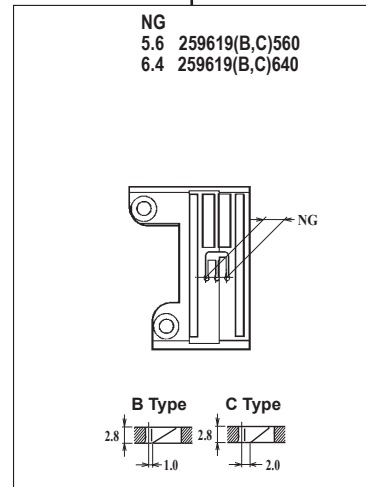

WT264-03GB,GC

WT264-03GB,GC × 240,248

WT264-03GB,GC × 356,364

●ルーパー、スプレッター、針受は1頁を参照してください。
See page 1 for the looper, spreader and needle guards.