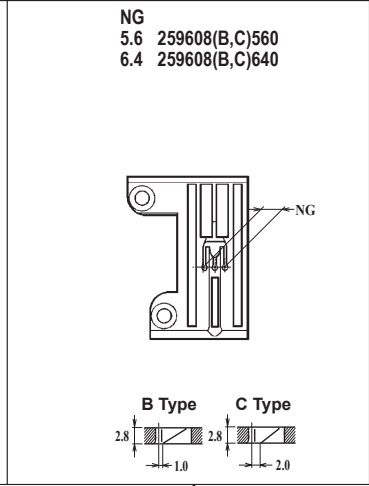

WT264-03FB,FC

WT264-03FB,FC×240,248,256,264

WT264-03FB,FC×356,364

機種 MACHINE	針板 NEEDLE PLATE
WT264-03FB	B TYPE
WT264-03FC	C TYPE

●ルーパー、スプレッター、針受は1頁を参照してください。
See page 1 for the looper, spreader and needle guards.