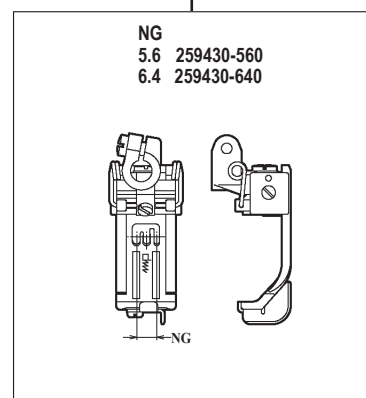

WT264-03GB,GC

WT264-03GB,GC × 240,248

WT264-03GB,GC × 356,364

●ルーパー、スプレッター、針受は1頁を参照してください。
See page 1 for the looper, spreader and needle guards.