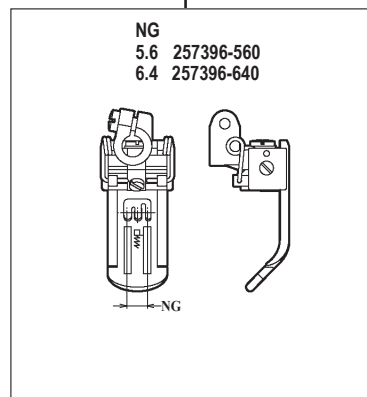

WT264-08AB,AC

WT264-08AB,AC × 240,248

WT264-08AB,AC × 356,364

●ルーパー, スプレッター, 針受は1頁を参照してください。
See page 1 for the looper, spreader and needle guards.