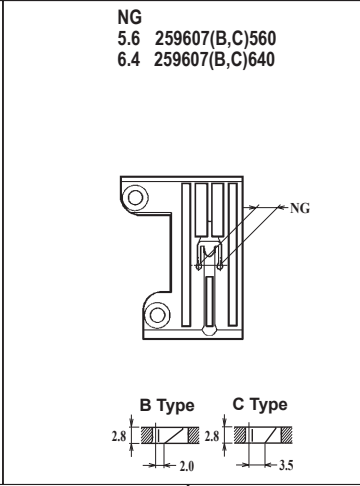

# WT264-01NC

WT264-01EB × 248

WT264-01EB × 356,364

WT264-01NC × 356

●ルーパー、スプレッター、針受は1頁を参照してください。  
See page 1 for the looper, spreader and needle guards.

# WT264-03FB,FC

WT264-03FB,FC×240,248,256,264

WT264-03FB,FC×356,364

機種 MACHINE	針板 NEEDLE PLATE
WT264-03FB	B TYPE
WT264-03FC	C TYPE

●ルーパー、スプレッター、針受は1頁を参照してください。  
See page 1 for the looper, spreader and needle guards.