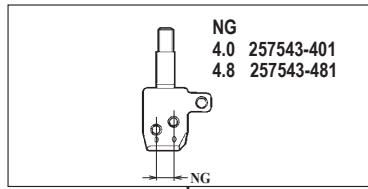

WT264-08AB,AC

WT264-08AB,AC × 240,248

WT264-08AB,AC × 356,364

●ルーパー, スプレッター, 針受は1頁を参照してください。
See page 1 for the looper, spreader and needle guards.