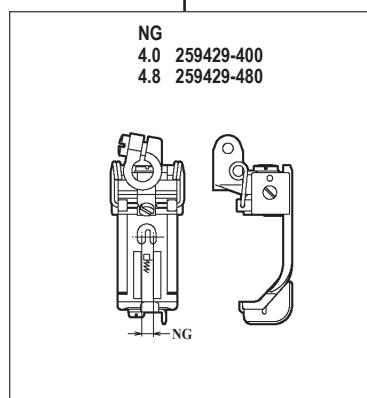

# WT264-03FB,FC

WT264-03FB,FC×240,248,256,264

WT264-03FB,FC×356,364

機種 MACHINE	針板 NEEDLE PLATE
WT264-03FB	B TYPE
WT264-03FC	C TYPE

●ルーパー、スプレッター、針受は1頁を参照してください。  
See page 1 for the looper, spreader and needle guards.

# WT264-03GB,GC

WT264-03GB,GC × 240,248

WT264-03GB,GC × 356,364

●ルーパー、スプレッター、針受は1頁を参照してください。  
See page 1 for the looper, spreader and needle guards.