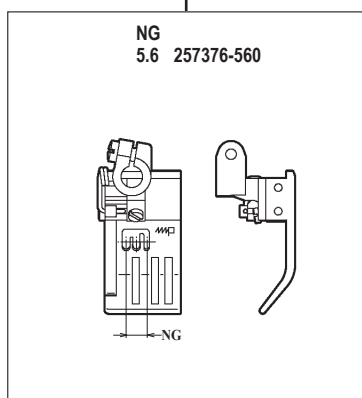

WT264-08NC

WT264-08NC × 356

●ルーパー、スプレッター、針受は1頁を参照してください。
See page 1 for the looper, spreader and needle guards.