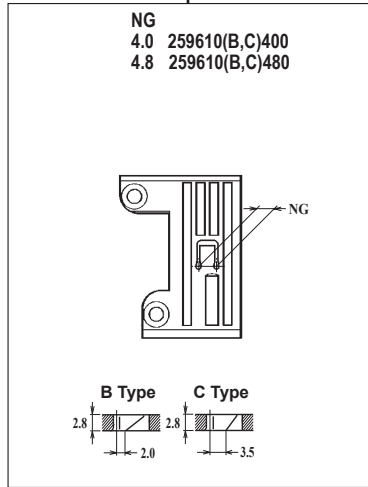

# WT264-03GB,GC

WT264-03GB,GC × 240,248

WT264-03GB,GC × 356,364

●ルーパー、スプレッター、針受は1頁を参照してください。  
See page 1 for the looper, spreader and needle guards.

# WT264-08AB,AC

WT264-08AB,AC × 240,248

WT264-08AB,AC × 356,364

●ルーパー, スプレッター, 針受は1頁を参照してください。  
See page 1 for the looper, spreader and needle guards.