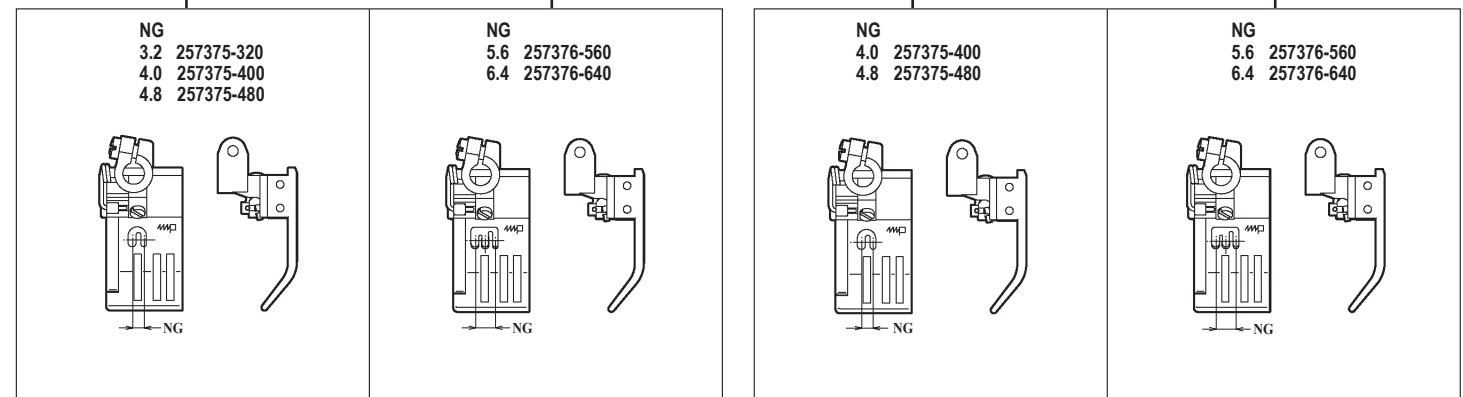

WT264-08BB

WT264-08BC

WT264-08BB × 232,240,248

WT264-08BB × 356,364

WT264-08BC × 240,248

WT264-08BC × 356,364

機種 MACHINE	針板 NEEDLE PLATE
WT264-08BB	B TYPE
WT264-08BC	C TYPE

●ルーパー、スプレッダー、針受は1頁を参照してください。
See page 1 for the looper, spreader and needle guards.