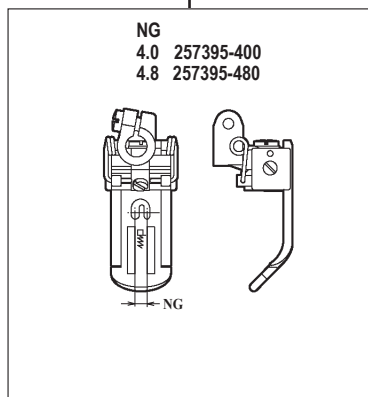

# WT264-03GB,GC

WT264-03GB,GC × 240,248

WT264-03GB,GC × 356,364

●ルーパー、スプレッター、針受は1頁を参照してください。  
See page 1 for the looper, spreader and needle guards.

# WT264-08AB,AC

WT264-08AB,AC × 240,248

WT264-08AB,AC × 356,364

●ルーパー, スプレッター, 針受は1頁を参照してください。  
See page 1 for the looper, spreader and needle guards.