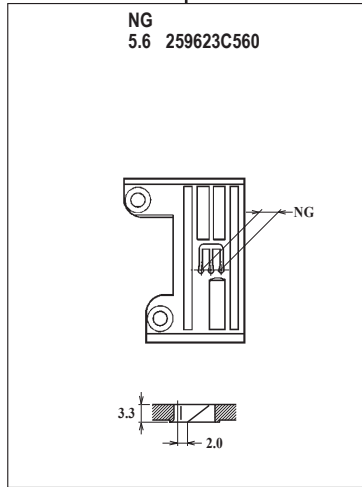

WT264-08NC

WT264-08NC × 356

●ルーパー、スプレッター、針受は1頁を参照してください。
See page 1 for the looper, spreader and needle guards.