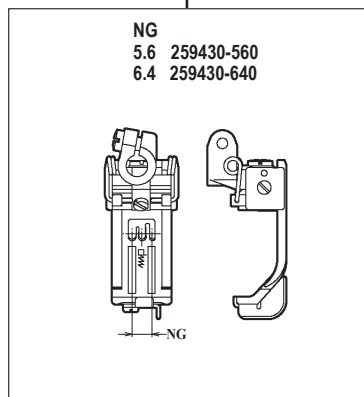

# WT264-01CB,CC

機種 MACHINE	針板 NEEDLE PLATE
WT264-01CB	B TYPE
WT264-01CC	C TYPE

# WT264-01NC

WT264-01EB × 248

WT264-01EB × 356,364

WT264-01NC × 356

●ルーパー、スプレッター、針受は1頁を参照してください。  
See page 1 for the looper, spreader and needle guards.

# WT264-03FB,FC

WT264-03FB,FC×240,248,256,264

WT264-03FB,FC×356,364

機種 MACHINE	針板 NEEDLE PLATE
WT264-03FB	B TYPE
WT264-03FC	C TYPE

●ルーパー、スプレッター、針受は1頁を参照してください。  
See page 1 for the looper, spreader and needle guards.