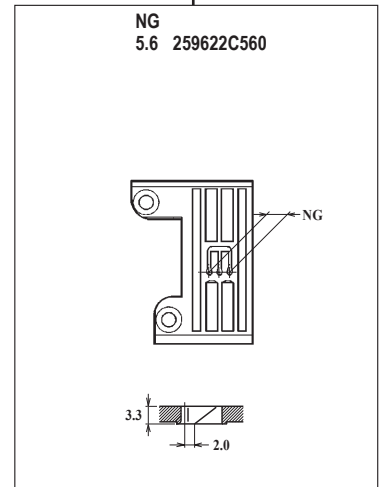

# WT264-01CB,CC

機種 MACHINE	針板 NEEDLE PLATE
WT264-01CB	B TYPE
WT264-01CC	C TYPE

# WT264-01NC

WT264-01EB × 248

WT264-01EB × 356,364

WT264-01NC × 356

●ルーパー、スプレッター、針受は1頁を参照してください。  
See page 1 for the looper, spreader and needle guards.