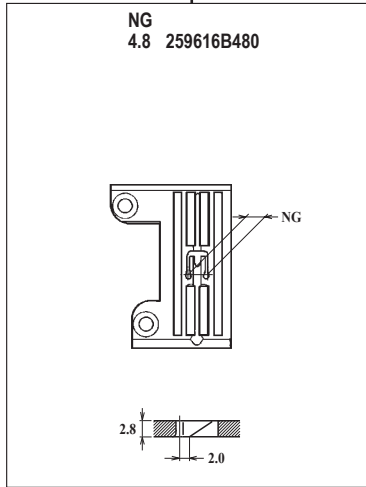

# WT264-01CB,CC

機種 MACHINE	針板 NEEDLE PLATE
WT264-01CB	B TYPE
WT264-01CC	C TYPE

# WT264-01NC

WT264-01EB × 248

WT264-01EB × 356,364

WT264-01NC × 356

●ルーパー、スプレッター、針受は1頁を参照してください。  
See page 1 for the looper, spreader and needle guards.