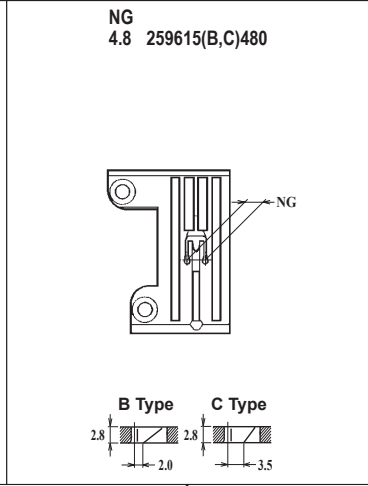

# WT264-01NC

WT264-01EB × 248

WT264-01EB × 356,364

WT264-01NC × 356

●ルーパー、スプレッター、針受は1頁を参照してください。  
See page 1 for the looper, spreader and needle guards.

# WT264-03FB,FC

WT264-03FB,FC×240,248,256,264

WT264-03FB,FC×356,364

機種 MACHINE	針板 NEEDLE PLATE
WT264-03FB	B TYPE
WT264-03FC	C TYPE

●ルーパー、スプレッター、針受は1頁を参照してください。  
See page 1 for the looper, spreader and needle guards.