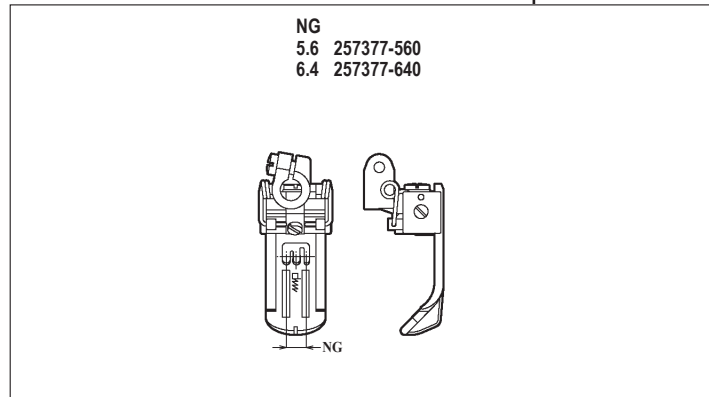

WT264-03FB,FC

WT264-03FB,FC×356,364

機種 MACHINE	針板 NEEDLE PLATE
WT264-03FB	B TYPE
WT264-03FC	C TYPE

●ルーパー、スプレッター、針受は1頁を参照してください。
See page 1 for the looper, spreader and needle guards.