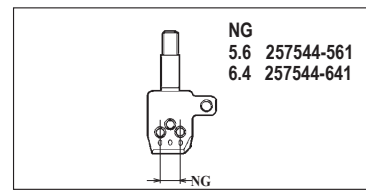

WT264-03GB,GC

WT264-03GB,GC × 240,248

WT264-03GB,GC × 356,364

●ルーパー、スプレッター、針受は1頁を参照してください。
See page 1 for the looper, spreader and needle guards.