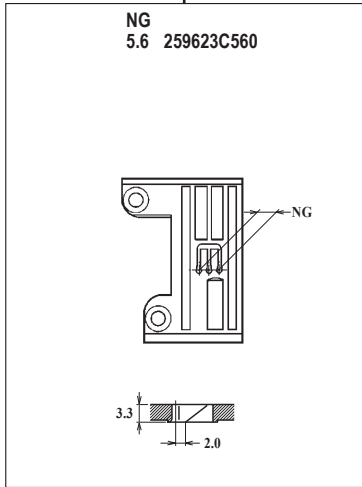

WT264-08MC

WT264-08MC × 356

●ルーパー、スプレッター、針受は1頁を参照してください。
See page 1 for the looper, spreader and needle guards.