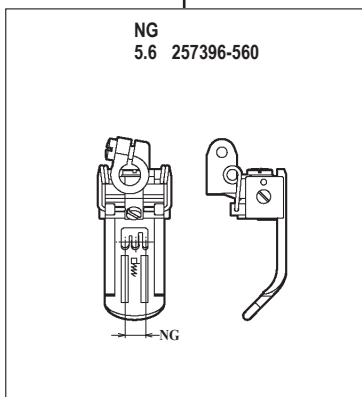

WT264-08MC

WT264-08MC × 356

●ルーパー、スプレッター、針受は1頁を参照してください。
See page 1 for the looper, spreader and needle guards.