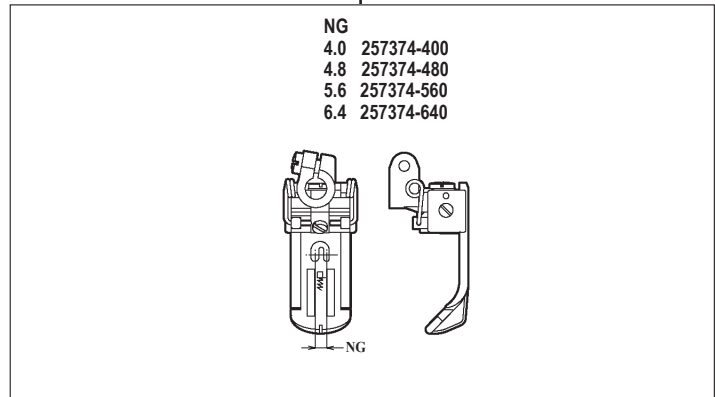

WT264-03FB,FC

WT264-03FB,FC×240,248,256,264

機種 MACHINE	針板 NEEDLE PLATE
WT264-03FB	B TYPE
WT264-03FC	C TYPE

●ルーパー、スプレッター、針受は1頁を参照してください。
See page 1 for the looper, spreader and needle guards.