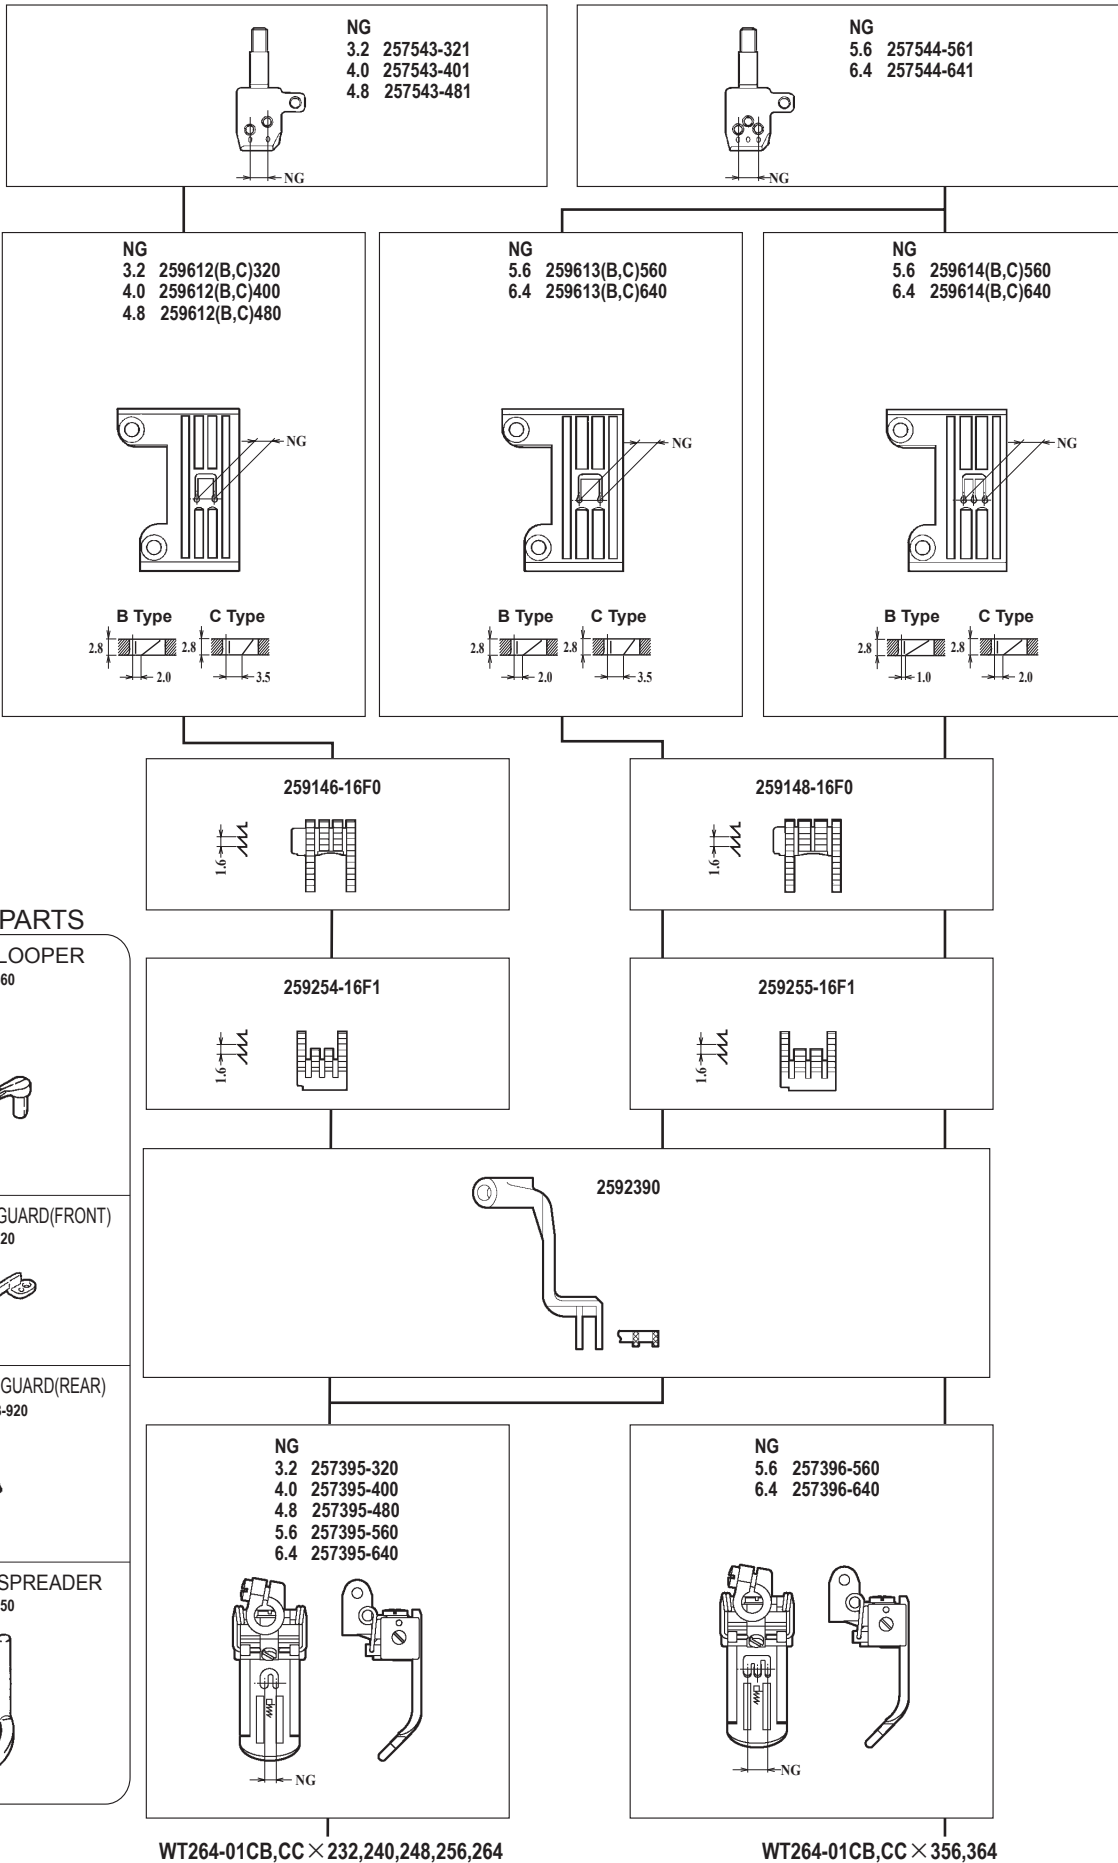

# WT264-01CB,CC

機種 MACHINE	針板 NEEDLE PLATE
WT264-01CB	B TYPE
WT264-01CC	C TYPE

# WT264-01EB

# WT264-01NC

WT264-01EB × 248

WT264-01EB × 356,364

WT264-01NC × 356

●ルーパー、スプレッター、針受は1頁を参照してください。  
See page 1 for the looper, spreader and needle guards.