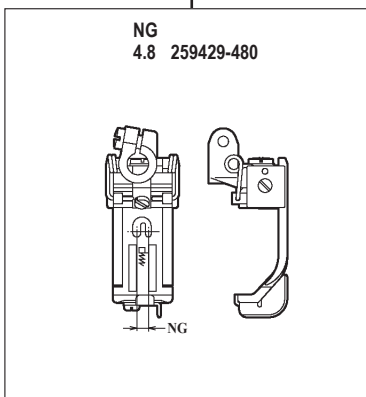

# WT264-01CB,CC

機種 MACHINE	針板 NEEDLE PLATE
WT264-01CB	B TYPE
WT264-01CC	C TYPE

# WT264-01NC

WT264-01EB × 248

WT264-01EB × 356,364

WT264-01NC × 356

●ルーパー、スプレッター、針受は1頁を参照してください。  
See page 1 for the looper, spreader and needle guards.

# WT264-03FB,FC

WT264-03FB,FC×240,248,256,264

WT264-03FB,FC×356,364

機種 MACHINE	針板 NEEDLE PLATE
WT264-03FB	B TYPE
WT264-03FC	C TYPE

●ルーパー、スプレッター、針受は1頁を参照してください。  
See page 1 for the looper, spreader and needle guards.