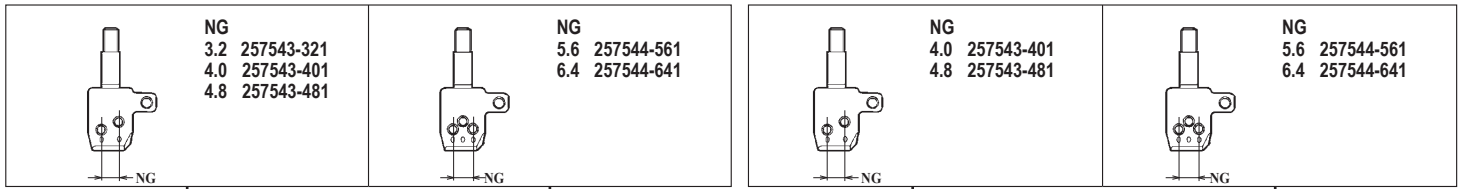

WT264-08BB

WT264-08BC

WT264-08BB × 232,240,248

WT264-08BB × 356,364

WT264-08BC × 240,248

WT264-08BC × 356,364

機種 MACHINE	針板 NEEDLE PLATE
WT264-08BB	B TYPE
WT264-08BC	C TYPE

●ルーパー、スプレッダー、針受は1頁を参照してください。
See page 1 for the looper, spreader and needle guards.