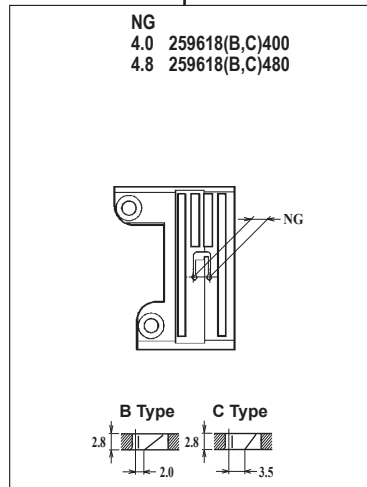

# WT264-03FB,FC

WT264-03FB,FC×240,248,256,264

WT264-03FB,FC×356,364

機種 MACHINE	針板 NEEDLE PLATE
WT264-03FB	B TYPE
WT264-03FC	C TYPE

●ルーパー、スプレッター、針受は1頁を参照してください。  
See page 1 for the looper, spreader and needle guards.

# WT264-03GB,GC

WT264-03GB,GC × 240,248

WT264-03GB,GC × 356,364

●ルーパー、スプレッター、針受は1頁を参照してください。  
See page 1 for the looper, spreader and needle guards.