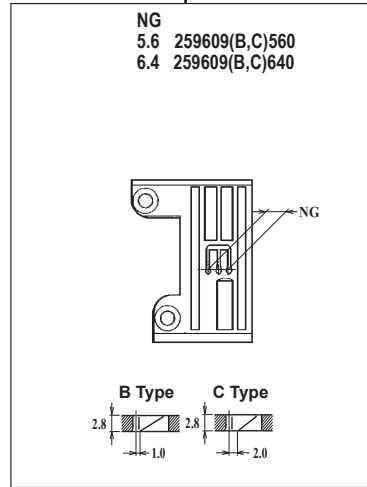

# WT264-03GB,GC

WT264-03GB,GC × 240,248

WT264-03GB,GC × 356,364

●ルーパー、スプレッター、針受は1頁を参照してください。  
See page 1 for the looper, spreader and needle guards.

# WT264-08AB,AC

WT264-08AB,AC × 240,248

WT264-08AB,AC × 356,364

●ルーパー, スプレッター, 針受は1頁を参照してください。  
See page 1 for the looper, spreader and needle guards.