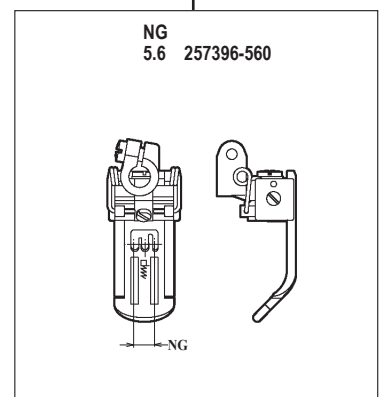

WT264-01EB

WT264-01NC

WT264-01EB × 248

WT264-01EB × 356,364

WT264-01NC × 356

●ルーパー、スプレッター、針受は1頁を参照してください。
See page 1 for the looper, spreader and needle guards.