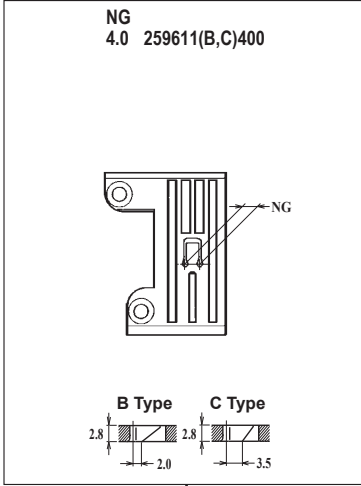

# WT264-01CB,CC

機種 MACHINE	針板 NEEDLE PLATE
WT264-01CB	B TYPE
WT264-01CC	C TYPE

# WT264-01NC

WT264-01EB × 248

WT264-01EB × 356,364

WT264-01NC × 356

●ルーパー、スプレッター、針受は1頁を参照してください。  
See page 1 for the looper, spreader and needle guards.

# WT264-03FB,FC

WT264-03FB,FC×240,248,256,264

WT264-03FB,FC×356,364

機種 MACHINE	針板 NEEDLE PLATE
WT264-03FB	B TYPE
WT264-03FC	C TYPE

●ルーパー、スプレッター、針受は1頁を参照してください。  
See page 1 for the looper, spreader and needle guards.