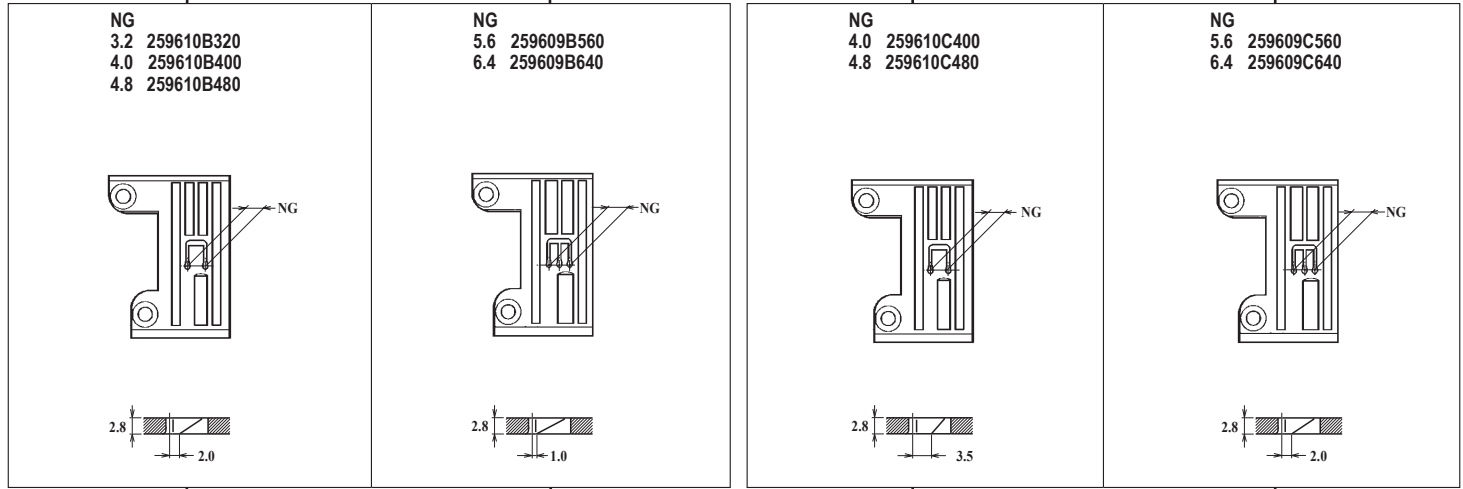

WT264-08BB

WT264-08BC

WT264-08BB × 232,240,248

WT264-08BB × 356,364

WT264-08BC × 240,248

WT264-08BC × 356,364

機種 MACHINE	針板 NEEDLE PLATE
WT264-08BB	B TYPE
WT264-08BC	C TYPE

●ルーパー、スプレッダー、針受は1頁を参照してください。
See page 1 for the looper, spreader and needle guards.