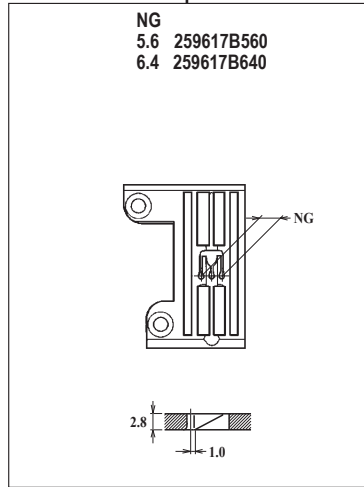

# WT264-01CB,CC

機種 MACHINE	針板 NEEDLE PLATE
WT264-01CB	B TYPE
WT264-01CC	C TYPE

# WT264-01NC

WT264-01EB × 248

WT264-01EB × 356,364

WT264-01NC × 356

●ルーパー、スプレッター、針受は1頁を参照してください。  
See page 1 for the looper, spreader and needle guards.